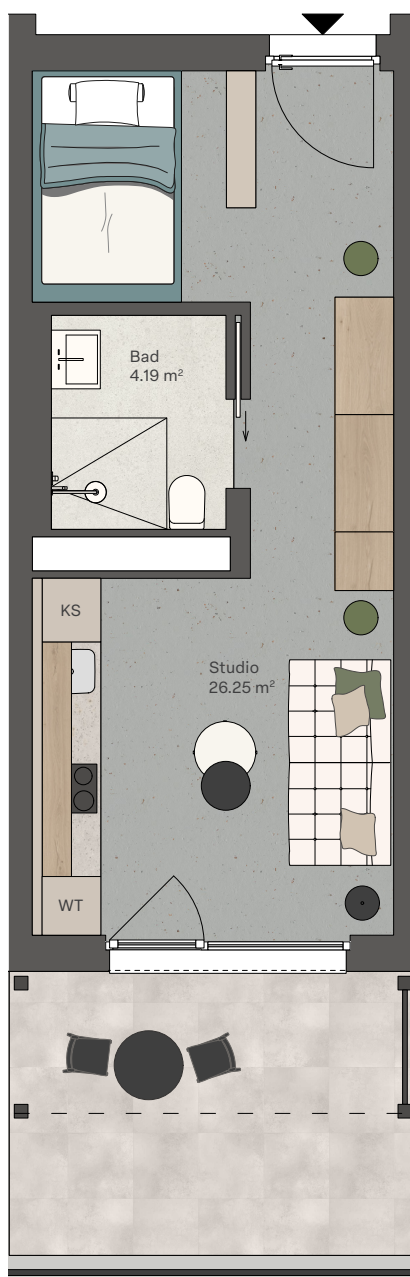

Casa Pardanal, Laax

Wohnung 1001

1 Zimmer-Wohnung möbliert Erdgeschoss

Wohnung 30.44 m²
Balkon 11.1 m²

Beratung und Vermietung
THOMA Immobilien Treuhand AG
mkeller@thoma-immo.ch
T + 41 71 414 50 75
www.casa-pardanal.ch

Alle m²-Angaben sind ca. Angaben. Projektänderungen bleiben vorbehalten.