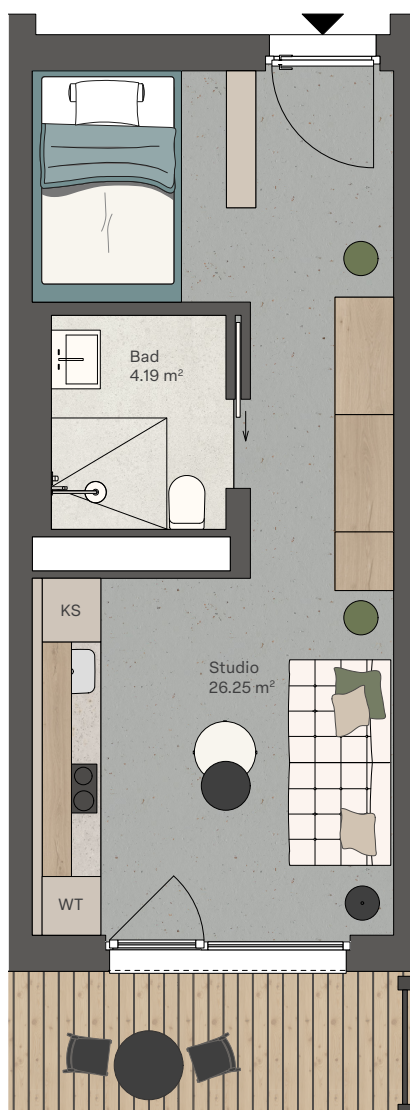

Casa Pardanal, Laax

Wohnung 1101

1 Zimmer-Wohnung möbliert

1. Obergeschoss

Wohnung 30.44 m²
Balkon 5.65 m²

Beratung und Vermietung
THOMA Immobilien Treuhand AG
mkeller@thoma-immo.ch
T + 41 71 414 50 75
www.casa-pardanal.ch

Alle m²-Angaben sind ca. Angaben. Projektänderungen bleiben vorbehalten.