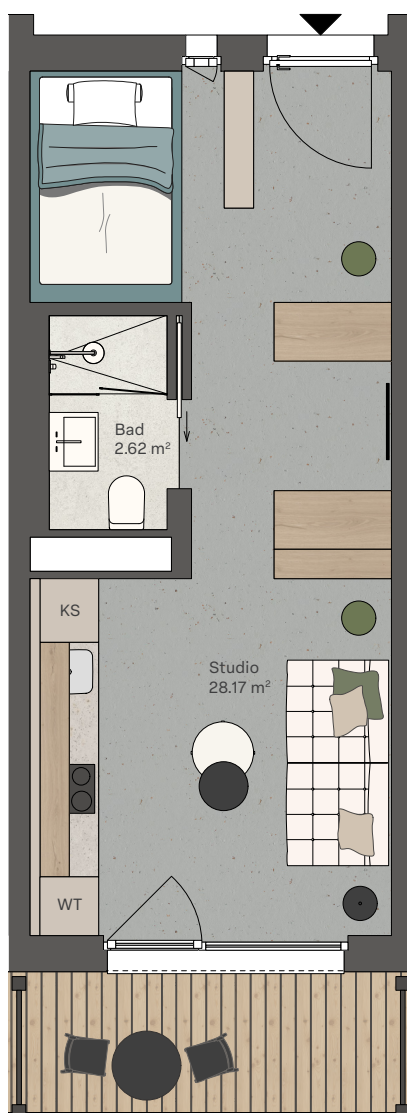

Casa Pardanal, Laax

Wohnung 1202

1 Zimmer-Wohnung möbliert

2. Obergeschoss

Wohnung 30.79 m²
Balkon 5.65 m²

Beratung und Vermietung
THOMA Immobilien Treuhand AG
mkeller@thoma-immo.ch
T + 41 71 414 50 75
www.casa-pardanal.ch

Alle m²-Angaben sind ca. Angaben. Projektänderungen bleiben vorbehalten.