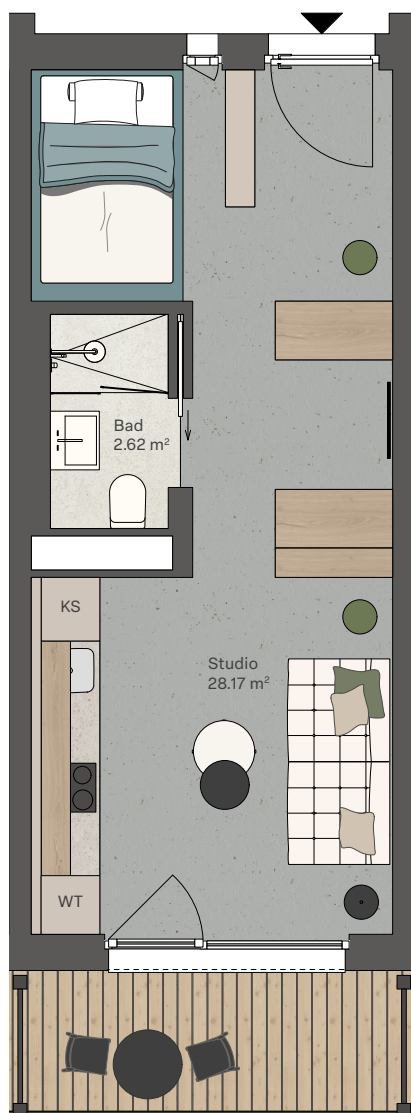

Casa Pardanal, Laax

Wohnung 1208

1 Zimmer-Wohnung möbliert

2. Obergeschoss

Wohnung 30.79 m²
Balkon 5.65 m²

Beratung und Vermietung
THOMA Immobilien Treuhand AG
mkeller@thoma-immo.ch
T + 41 71 414 50 75
www.casa-pardanal.ch

Alle m²-Angaben sind ca. Angaben. Projektänderungen bleiben vorbehalten.